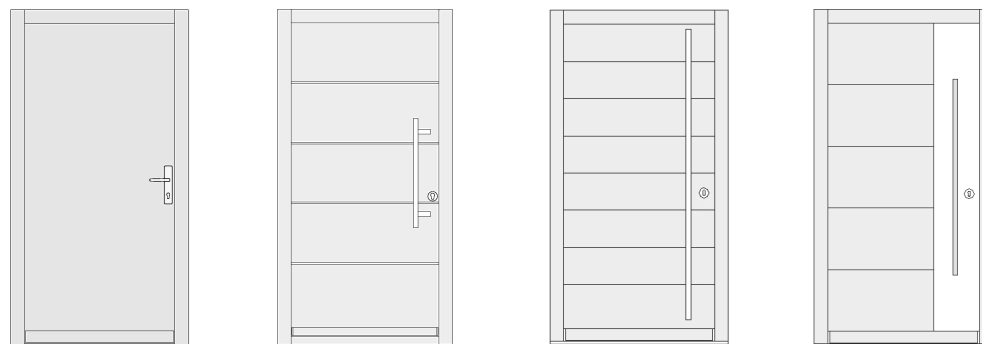

Cenik vhodnih vrat FUTURA

Standardna dimenzija enokrilnih vrat:

širina: 940 – 1135mm
višina: 2000 – 2200mm

Okovje:

- varnostna zapora s 3x zapiranjem
- močna nasadila, 3-D nastavljiva
- vstavljen cil. vložek 45/80

Površinska obdelava:

- po barvni karti Jelovice

Steklo:

Izolacijsko steklo Ug = 0,5 W/m²K
(Katedral beli, Silvit beli, Chinchila bela)

Tipska izvedba

- brez zasteklitvenega okvirja na zunanji strani vrat
- debelina krila 100 mm
- debelina podboja 95 mm

PASIV

	model	FA 600		FA 601		FA 602		FA 603	
	cena	brez DDV	z 22% DDV	brez DDV	z 22% DDV	brez DDV	z 22% DDV	brez DDV	z 22% DDV
Pok. barva	PC	2.699	3.293	2.799	3.415	2.699	3.293	2.699	3.293
Smreka	PC	2.799	3.415	2.899	3.537	2.799	3.415	2.799	3.415
Macesen	PC	2.899	3.537	2.999	3.659	2.899	3.537	2.899	3.537