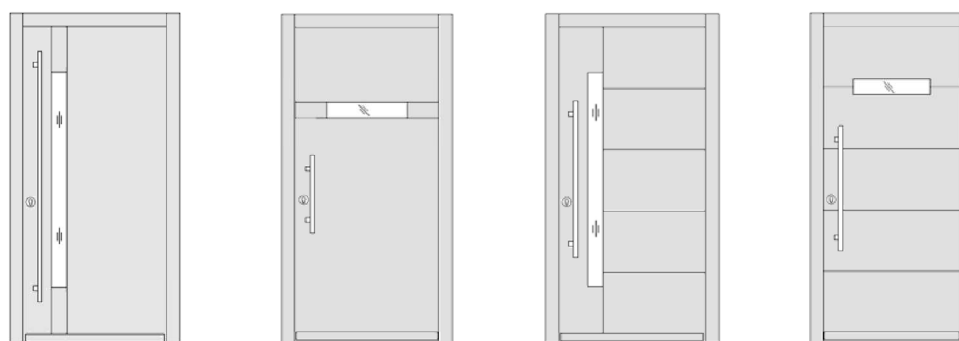

model	FA 604		FA 605		FA 606		FA 607	
	cena	brez DDV	z 22% DDV	brez DDV	z 22% DDV	brez DDV	z 22% DDV	brez DDV	z 22% DDV
Pok. barva	PC	2.799	3.415	2.799	3.415	2.799	3.415	2.799	3.415
Smreka	PC	2.899	3.537	2.899	3.537	2.899	3.537	2.899	3.537
Hrast	PC	2.999	3.659	2.999	3.659	2.999	3.659	2.999	3.659

Pasivna vhodna vrata – primerna za vgradnjo v pasivne objekte.