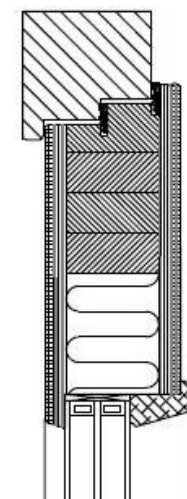

model	FA 604		FA 605		FA 606		FA 607	
	cena	brez DDV	z 22% DDV	brez DDV	z 22% DDV	brez DDV	z 22% DDV	brez DDV	z 22% DDV
Pok. barva	PC	2.799	3.415	2.799	3.415	2.799	3.415	2.799	3.415
Smreka	PC	2.899	3.537	2.899	3.537	2.899	3.537	2.899	3.537
Hrast	PC	2.999	3.659	2.999	3.659	2.999	3.659	2.999	3.659

Pasivna vhodna vrata – primerna za vgradnjo v pasivne objekte.